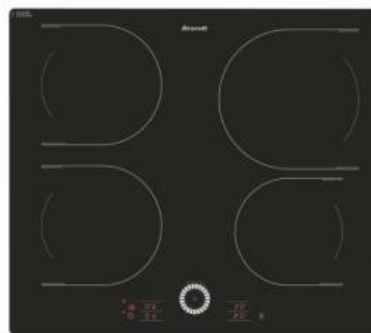

4 roky bezplatný servis na všechny vestavné spotřebiče
Brandt zdarma!

Brandt

FP1466X

- Multifunkční pyrolytická trouba, en. třída A,
- SOFT CLOSE - šetrné automatické dovírání dvířek,
- nerez provedení,
- 8 programů s doporučením teploty,
- funkce Pyro Expres 59 min.,
- program chleba a pizza

~~18990 Kč~~ **14990 Kč**
ušetříte: 4000 Kč

TI140B

- Indukční varná deska 60 cm široká, 4 samostatné varné zóny vč. duozóny,
- černé provedení,
- možnost zapustit do pracovní desky,
- dotykové ovládání,
- 10 bezpečnostních prvků,
- 9 stupňů nastavení výkonu,
- Booster, časovač

~~15990 Kč~~ **10990 Kč**
ušetříte: 5000 Kč

FP1585X

- Multifunkční pyrolytická trouba, en. třída A,
- SOFT CLOSE - šetrné automatické dovírání dvířek,
- přehledné dotykové ovládání,
- nerez provedení,
- 8 programů s doporučením teploty,
- funkce Pyro Expres 59 min.,
- program chleba a pizza

~~19990 Kč~~ **15990 Kč**
ušetříte: 4000 Kč

TI1022B

- Indukční varná deska 60 cm široká,
- 4 samostatné varné zóny,
- černé provedení,
- přímé volby výkonu 3-6-Booster,
- dotykové ovládání Cyclic,
- 10 bezpečnostních prvků,
- 9 stupňů nastavení výkonu,
- časovač

~~17990 Kč~~ **12990 Kč**
ušetříte: 5000 Kč

Soft Close

Tento důmyslný systém zajišťuje šetrné automatické dovření dvířek trouby bez nepříjemného zvuku bouchnutí dveří. Mechanismus systému Soft Close je zapuštěn v těle trouby a díky tomu je odolný vůči zanesení mastnotou a nečistotami.

Induktory pro rovnoměrný ohřev

Exkluzivní Brandt technologie optimalizuje rozmístění tepla v nádobě. Brandt vybavil indukory **exkluzivní technologií**, která zajišťuje perfektně rovnoměrnou přípravu na celém povrchu nádoby.

Jednoduchý princip