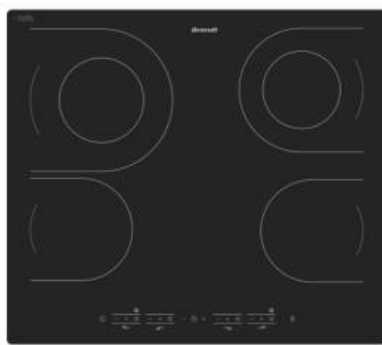

AKČNÍ SETY KVALITNÍCH SPOTŘEBIČŮ

PRO KUCHYŇSKÁ STUDIA A VÝROBCE KUCHYNÍ

Platnost nabídky do 30.6. 2016
nebo do vydání další nabídky

ORIGINE
FRANCE®
GARANTIE

Brandt
4 roky
BEZPLATNÝ
SERVIS

Brandt

FC1141X

- Multifunkční trouba s katalytickým čištěním,
- nerez provedení,
- dotykové ovládání hodin a minutky,
- otočný rožeň,
- 8 programů s doporučením teploty

~~10990 Kč~~ **8990 Kč**
ušetříte: 2000 Kč

TG1012B

- Plynová varná deska,
- 60 cm široká,
- černé sklo,
- možnost zapustit do pracovní desky,
- 4 hořáky,
- integrované zapalování,
- termo pojistka Securis

~~8990 Kč~~ **6990 Kč**
ušetříte: 2000 Kč

FC1045X

- Multifunkční trouba s katalytickým čištěním,
- přehledné dotykové ovládání,
- 3 úroňový teleskopický výsuv,
- 8 programů s doporučením teploty,
- celoskleněná dvířka

~~16990 Kč~~ **10990 Kč**
ušetříte: 6000 Kč

TV1024B

- Sklokeramická varná deska 60 cm široká,
- 4 varné zóny včetně 2 rozšířených zón,
- možnost zapustit do pracovní desky,
- balíček 4 bezpečnostních prvků,
- 9 stupňů nastavení výkonu

~~10990 Kč~~ **7990 Kč**
ušetříte: 3000 Kč

FP1061X

- Multifunkční pyrolytická trouba,
- en. třída A,
- nerez provedení,
- 8 programů s doporučením teploty,
- včetně pečení chleba a pizzy,
- otočný rožeň

~~15990 Kč~~ **10990 Kč**
ušetříte: 5000 Kč

TI112B

- Indukční varná deska,
- 60 cm široká,
- 4 samostatné varné zóny,
- černé provedení,
- možnost zapustit do pracovní desky,
- dotykové ovládání,
- 10 bezpečnostních prvků,
- 9 stupňů nastavení výkonu, Booster, časovač

~~16990 Kč~~ **12990 Kč**
ušetříte: 4000 Kč

~~12990 Kč~~ **8990 Kč**
ušetříte: 4000 Kč

Pyrolytické čištění zvládne péči o vaši troubu zcela samostatně