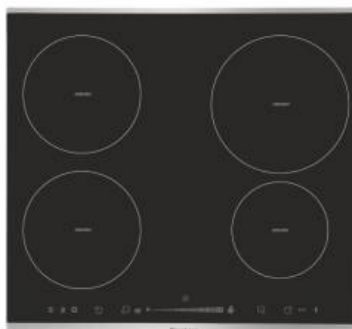

MIN74302X

- Indukční varná deska 60 cm široká,
- 4 samostatné varné zony,
- fazeta z přední i zadní strany,
- dotykové ovládání SLIDER,
- 19 stupňů nastavení výkonu,
- udržování v teple,
- Booster, časovač

~~19990 Kč~~ **13990 Kč**
ušetříte: 6000 Kč