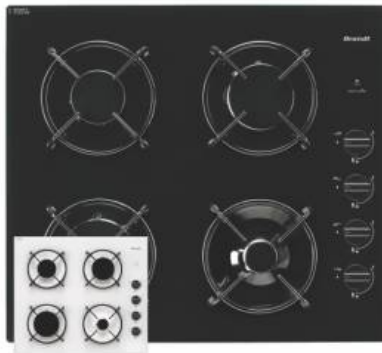

### TG1012B

TG1012W

- Plynová varná deska,
- 60 cm široká,
- černé sklo,
- možnost zapustit do pracovní desky,
- 4 hořáky,
- integrované zapalování,
- termo pojistka Securis

~~8990 Kč~~ **6990 Kč**  
ušetříte: 2000 Kč