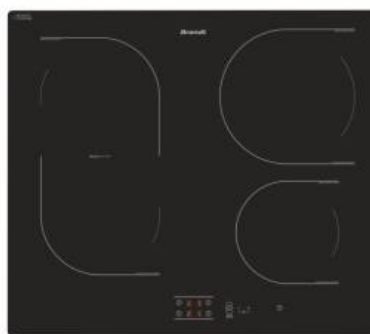

## TI140B

- Indukční varná deska 60 cm široká, 4 samostatné varné zóny vč. duozóny,
- černé provedení,
- možnost zapustit do pracovní desky,
- dotykové ovládání,
- 10 bezpečnostních prvků,
- 9 stupňů nastavení výkonu,
- Booster, časovač