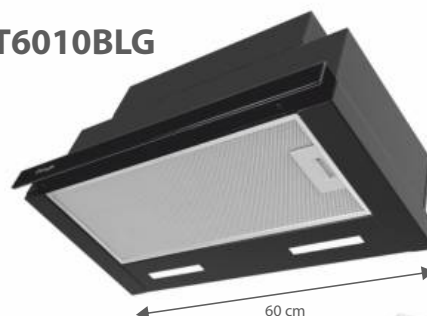

KOT6010BLG

- Teleskopický odsávač par,
- šířka 60 cm, černé provedení,
- osvětlení LED proužky,
- 4 rychlosti,
- max. výkon 547 m³/h,
- hlučnost 47-58 dB(A),
- en. třída B

~~8990 Kč~~ **7990 Kč**
ušetříte: 1000 Kč