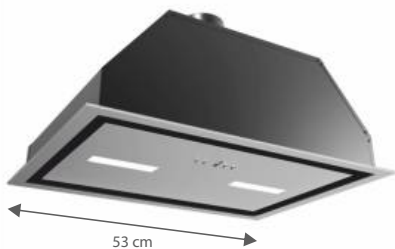

KOV5000IX

- Plně vestavný odsávač par, šířka 53 cm,
- nerez provedení,
- osvětlení LED proužky,
- 4 rychlosti,
- dálkové ovládání,
- max. výkon 538 m³/h,
- hlučnost 47-58 dB(A),
- en. třída B

~~7990 Kč~~ **6990 Kč**
ušetříte: 1000 Kč