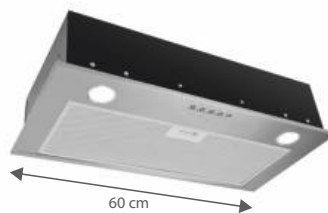

KOV5010IX

- Plně vestavný odsávač par,
- šířka 60 cm,
- nerez provedení,
- LED osvětlení,
- 3 rychlosti,
- max výkon 361 m³/h,
- hlučnost 52-67 dB(A),
- en. třída D

~~3490 Kč~~ **2990 Kč**
ušetříte: 500 Kč