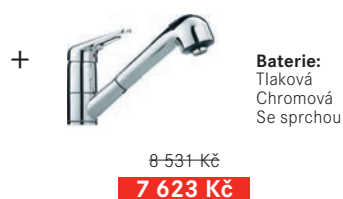

SET G18 (EFG 614-78 + FG 9547.031)