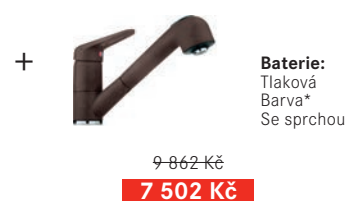

SET G84 (STG 614* + FG 1839.031)

SET G26 (STG 614* + FG 9547.031)

SET G27 (STG 614* + FG 9541.xxx*)

SET G28 (STG 614* + FG 9547.xxx*)

Všechny dřezy jsou dodávány s kompletním příslušenstvím včetně sifonu pro úsporu místa s odbočkou na myčku nádobí.