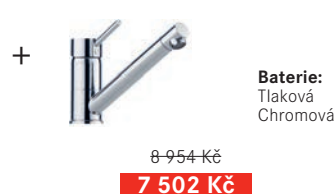

Dřez:
Spodní skříňka **od 600 mm**
Rozměry **860 × 500 mm**
Dřez **450 × 400 × 190 mm**
Sítkový ventil
Možnost objednat otvor pro baterii

SET N56
(SRX 611-86 LB + FG 7477.031)