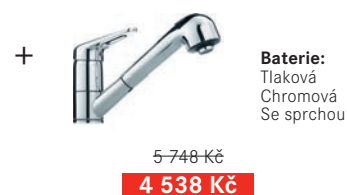

SET N12
(EFN 614-78 + FG 9547.031)