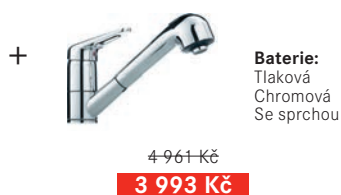

SET N10
(ETN 614 N 3 1/2" Ethos + FG 9547.031)