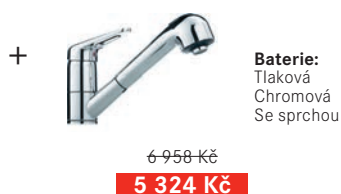

SET N14
(EFL 614-78 + FG 9547.031)