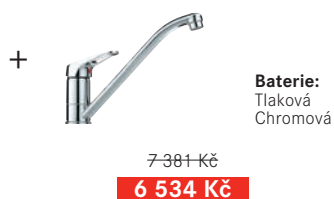

SET G83 (EFG 614-78* + FG 1839.031)