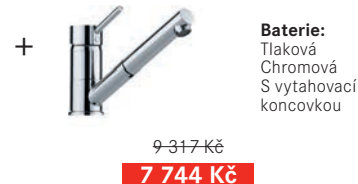

SET N51
(LLL 611**** + FG 7486.031)