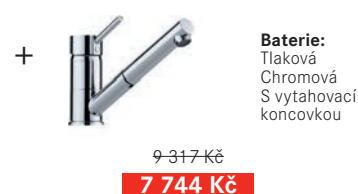

SET N57
(SRX 611-86 LB + FG 7486.031)