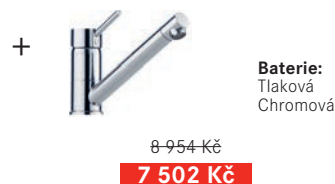

Dřez (tkaná struktura):
Spodní skříňka **od 450 mm**
Rozměry **790 × 500 mm**
Dřez **340 × 400 × 180 mm**
Sítkový ventil
Otvor pro baterii ∅ 35 mm

SET N50
(LLL 611**** + FG 7477.031)