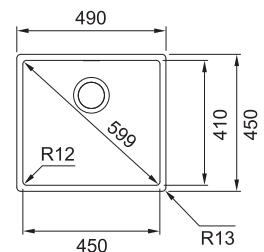

Sety - Dřezy Nerez

SET N (PXN 611-60 + baterie)

Dřez:
Spodní skříňka **od 450 mm**
Rozměry **615 × 490 mm**
Dřez **350 × 410 × 175 mm**
Sítkový ventil
Možnost objednat otvor pro baterii

SET N37 (PXN 611-60 + FP 0035.031)

SET N26 (PXN 611-60 + FG 9547.031)

SET N (PXN 612 E + baterie + dávkovač saponátu)

Dřez:
Spodní rohová skříňka
od 900 × 900 mm nebo od 450 mm
Rozměry **780 × 490 mm**
Dřez **350 × 410 × 175 mm**
Sítkový ventil
Otvor pro baterii a dávkovač (ø 35 mm)

SET N38 (PXN 612 E + FP 0035.031 + HC 20)

SET N39 (PXN 612 E + FG 9547.031 + HC 20)

SET N (MON 651 E + baterie + dávkovač saponátu)

Dřez:
Spodní roh. skříňka **od 900 × 900 mm**
nebo od 1 050 × 1 050 mm
Rozměry **960 × 500 mm**
Dřezy **402 × 383 × 150 mm**
191 × 250 × 80 mm
Sítk. ventil, otvor pro bat. a dávk. (ø 35 mm)

SET N40 (MON 651 E + FG 1839.031 + HC 20)

SET N41 (MON 651 E + FG 9547.031 + HC 20)

SET N (MON 681 E + baterie + dávkovač saponátu)

Dřez:
Spodní roh. skříňka **od 900 × 900 mm**
nebo od 1 050 × 1 050 mm
Rozměry **960 × 500 mm**
Dřezy **402 × 383 × 150 mm**
191 × 250 × 25 mm
Sítk. ventil, otvor pro bat. a dávk. (ø 35 mm)

SET N42 (MON 681 E + FP 0035.031 + HC 20)

SET N43 (MON 681 E + FG 9547.031 + HC 20)

SET N (BXX 210/110-45 + baterie) **NOVINKA**

Dřez určený pro spodní montáž, montáž do roviny i horní montáž s plochým okrajem

Dřez:
Spodní skříňka **od 600 mm - sp. montáž**
Spodní skříňka **od 500 mm - montáž do roviny, horní montáž**
Rozměry **490 × 450 mm**
Dřez **450 × 410 × 200 mm**
Sítkový ventil

SET N58 (BXX 210/110-45 + FG 7048.031)

SET N59 (BXX 210/110-45 + FP 0408.031)

SET N60 (BXX 210/110-45 + FC 3791 Atlas)

SET N63 (BXX 210/110-45 + FC 3834 Atlas)

Všechny dřezy jsou dodávány s kompletním příslušenstvím včetně sifonu s odbočkou na myčku nádobí (u dřezů PXN 612 E, MON 651 E a MON 681 E je sifon pro úsporu místa).