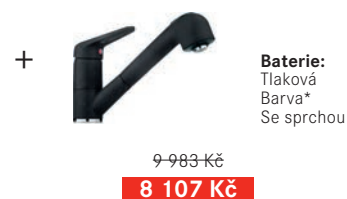

SET G20 (EFG 614-78* + FG 9547.xxx*)